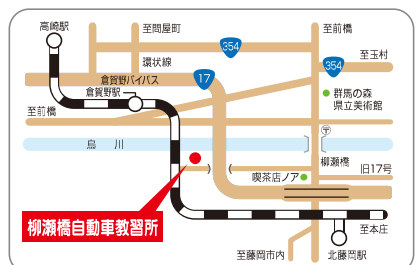

柳瀬橋で
免許を取ろう!

GoGo

令和7年
5月31日☺まで

対象は、普通車と
準中型(免無)です

5月キャンペーン!

普通車及び準中型を お申し込み・ご予約されたお客様全員に!

5月入所でプレゼント

JCBギフトカード 教習料金 OFF
10,000円分 or 10,000円

29歳以下
の方限定

5月入所で安心パックプレゼント

技能8時限 + 技能検定2回迄

追加料金無料

※仮免学科再試験の場合は
県証紙代1,800円が別途
必要になります。

ヤナセの選べるプラン!

県内生 向け Myスケジュールプラン

新しい学校が始まりバイトやサークル等で忙しい方にも
免許が取得出来るように担当者が1人ひとりの予定に合わせて
教習スケジュールを作成します。

県立女子大・高崎健康福祉大・上武大・高崎商科大・
前橋国際大学・有坂学園・昌賢学園等、
県内各種大学専門学校指定校制度有

※ご入学されるお客様は、学校行事に合わせた教習プランを作成させて頂き
ますのでお気軽にご相談下さい。

土日集中プラン

柳瀬橋では日曜営業を実施中です。
忙しいお客様には土日を中心に
スケジュールを作成します。
お気軽にご相談下さい。

無料体験
教習募集中!

5/24☺
12時~14時

場内のコースを実際の教習車で走行し
たり、シミュレーターを使って模擬体
験や学科教習の体験もできます。
教習所の雰囲気を経験して、教習所選
びの参考にして頂ければ幸いです。
当日は無料送迎バスもありますので、
お気軽にお電話ください。

※当日は、お弁当&粗品のプレゼントもご用意しています。
※無料体験をご希望のお客様は前日までにご連絡をお願いします。

県外生 向け 夏の短期プラン大募集!

もちろん県内のお客様も
ご予約OK
です!

先行予約開始

夏休み最短16日間(AT)で
卒業可能! ※コースにより最短卒業日
は異なります。

夏休み中に免許取得を
考えている方向けに
短期プランのご案内です。

プラン料

22,000円

先行予約
特典

5月中の申し込みで

プラン料 22,000円 無料!!

短期
プラン
例

開始	卒業予定
7月22日(火)	8月6日(水)
8月1日(金)	8月18日(月)
8月6日(水)	8月22日(金)
8月11日(月)	8月27日(水)
8月15日(金)	9月1日(月)

※上記はAT車の最短日数です。開始日は他にもご用意しています。

オンライン学科教習実施中! 24H好きな時間にご自宅で受講できる

ご予約は55,000円から承ります。

AKAGI GROUP

柳瀬橋自動車教習所

あったか
ハートの
教習所

藤岡市森新田221-2
TEL.0274-42-0671
http://www.yanasede.com

フリー
Wi-Fi

充電無料
サービス

お問い合わせは

0120-816-870

ハイローヤナセ