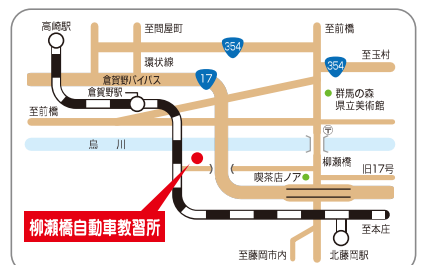

## 柳瀬橋自動車教習所

あったか  
ハートの  
教習所

藤岡市森新田221-2  
TEL.0274-42-0671  
http://www.yanasede.com

フリー  
Wi-Fi

充電無料  
サービス

お問い合わせは

0120-816-870

ハイローヤナセ