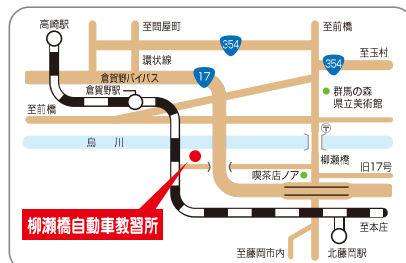

柳瀬橋の春夏プラン募集中!!!

県外進学者向けのプランです。教習を春休みと夏休み等に分けて取得するプランです。学科は県外にいてもオンラインで受講可能! 夏休みは優先予約なので安心です。

例) 3月中に仮免許取得又は仮免許取得近辺迄教習が進んだ場合...
夏休みは概ね10日間前後で卒業可能なスケジュールを作成します!

夏休みが
有効活用できます!

オンライン学科教習実施中!

24H好きな時間にご自宅で受講できる

大人気ペアプラン

仲の良いお友達同士一緒に
スケジュールで教習可能!

群馬大学・高崎経済大学・前橋工科大学・県立女子大学・高崎健康福祉大学・上武大学・高崎商科大学・前橋国際大学 等

各種県内大学専門学校特別料金制度有り お気軽にお問合せください。

※ご予約は、55,000円から承ります。

※各種キャンペーン等は他の割引制度との併用はできませんのでご了承ください。

大好評! 日曜営業実施中! (8月・2月・3月は日曜定休となります)

AKAGI GROUP

柳瀬橋自動車教習所

あったか
ハートの
教習所

藤岡市森新田221-2
TEL.0274-42-0671
http://www.yanasede.com

フリー
Wi-Fi

充電無料
サービス

お問い合わせは

0120-816-870

ハイローヤナセ