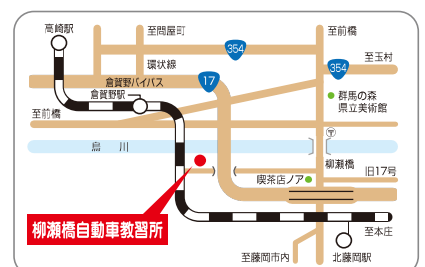

藤岡市森新田221-2
TEL.0274-42-0671
http://www.yanasede.com

フリーWi-Fi

充電無料サービス

お問い合わせは

0120-816-870

ハイローヤナセ

キャリアアップ

キャンペーン実施中!