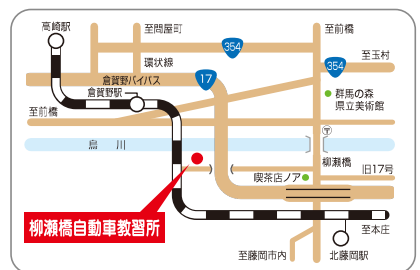

藤岡市森新田221-2  
TEL.0274-42-0671  
http://www.yanasede.com

フリーWi-Fi

充電無料サービス

お問い合わせは

0120-816-870

ハイローヤナセ