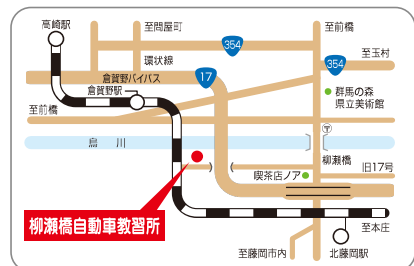

あったか  
ハートの  
教習所

藤岡市森新田221-2  
TEL.0274-42-0671  
http://www.yanasede.com

フリーWi-Fi

充電無料サービス

お問い合わせは

0120-816-870

ハイローヤナセ