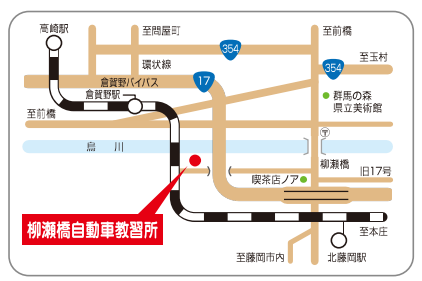

柳瀬橋なら楽しさ満載!!
ご希望の方は、お問合せください

AKAGI GROUP
柳瀬橋自動車教習所

あったか
ハートの
教習所

藤岡市森新田221-2
TEL.0274-42-0671
http://www.yanasede.com

お問い合わせは
0120-816-870

キャリアアップ キャンペーン!

全車種 **6月** 中の
お申し込みで

JCBギフトカード 教習料金
10,000円分 or **10,000円OFF**