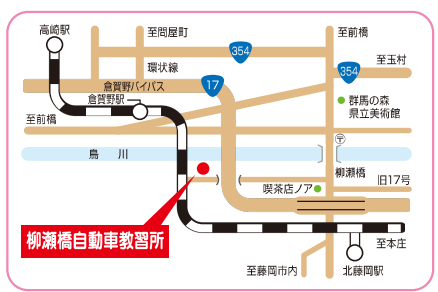

お問い合わせは **ハイローヤナセ** **0120-816-870**

フリーWi-Fi 充電無料サービス

柳瀬橋教習所は 皆様の免許取得を応援します!

外国籍のお客様応援プラン!

いずれかのセット

外国籍のお客様には
英語版学科教本&問題集
中国語版学科教本&問題集
ベトナム語版学科教本&問題集
ポルトガル語版学科教本&問題集

プレゼント!

Support Plan for Foreign Customers!